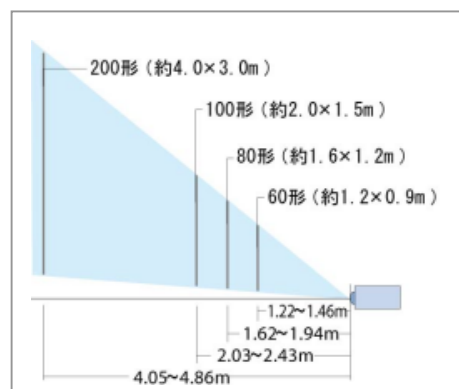

USBホスト機能

前もってプレゼンデータをUSBメモリに保存しておけば、パソコンを使わずにデータをプロジェクタで再生・投映できます。

* USBメモリからパソコンデータを再生するには、専用の変換ソフトで保存する必要があります。

(変換ソフトは、弊社ホームページより配布)

* USBホスト機能では、USBメモリの読み出しおよびデータ保存のみ行えます。