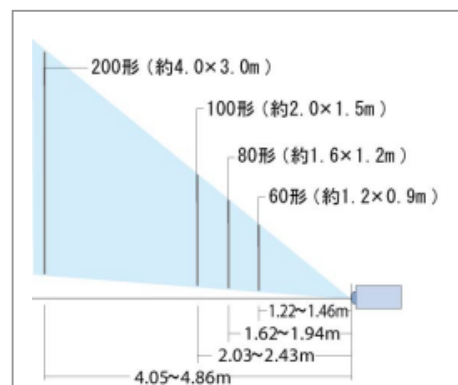

ソコンレスプレゼンと書画カメラ画像の保存、再生機能を備えています。

当社はこのたびの新機種発売と販売先拡大により、これまで以上に幅広いお客様への業務改善のご提案に努めてまいります。

< 概要 >

商品名	型名	仕様	希望小売価格 (税別)	発売日	備考
インテリジェント プロジェクタ iPシリーズ	iP - 01B	解像度: リアルXGA、 明るさ: 2,500ルーメン	325,000円(税別) 341,250円(税込)	11月4日	
	iP - 01U		328,000円(税別) 344,400円(税込)	発売中	11月4日より、 全てのお客様へ ご提供開始

< iP - 01B 主な特長 >

315万画素書画カメラ内蔵

書画カメラ(資料提示装置)をプロジェクタ本体に内蔵しています。本体上部のガラス面の下にカメラが入っており、見せたい資料や立体物をガラス面に置くだけですぐに大画面へ映し出すことができます。

手持ちの書類やその日の新聞記事、取引先で入手したカタログ等を即座に大画面に投映できます。紙資料のほか、製品サンプル等の立体物も投映できます。

さらに縦長、横長どちらの原稿にも対応できる表示回転機能や、新聞等の微細な文字を拡大してもくっきり表示できる2.5倍までのデジタルズーム機能など、書画カメラとしての基本機能も充実しています。

もちろん通常のプロジェクタと同様、パソコン・ビデオ機器も接続できます。書画カメラでの資料投映、パソコンソフトやインターネット画面(パソコン)、DVDといった各種の資料をボタン一つで切り替えてスムーズに表示できます。

短焦点レンズ採用

近い位置から大画面投映することができます。(画面サイズ60インチ時の投映距離 1.2m)

狭いスペースでも使用できるので、効果的な情報共有ができます。