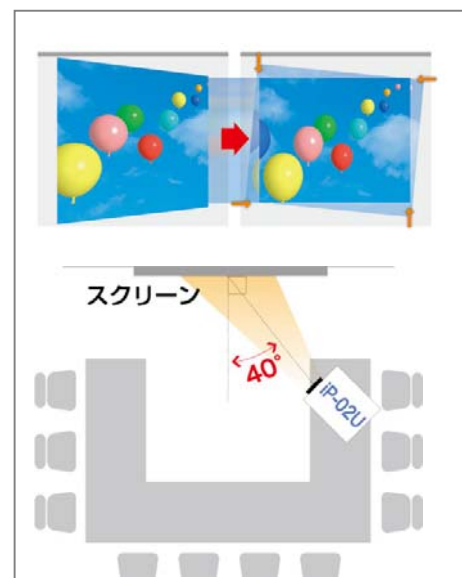

当社はこのたびの新機種発売により、これまで以上にお客様への業務改善のご提案に努めてまいります。

<概要>

商品名	型名	仕様	価格	発売日
インテリジェント プロジェクタ iP-02	iP-02U	解像度:リアルXGA 明るさ:3,000ルーメン	オープン価格	8月1日 (出荷開始: 8月上旬)

<iP-02 主な特長>

① 映したい物を載せるだけ 315万画素書画カメラ内蔵

書画カメラ（資料提示装置）をプロジェクタ本体に内蔵しています。本体上部のガラス面の下にカメラが入っており、見せたい資料や立体物をガラス面に置くだけですぐに大画面へ映し出すことができます。

手持ちの書類やその日の新聞記事、取引先で入手したカタログ等を即座に大画面に投映できます。紙資料のほか、製品サンプル等の立体物も投映できます。

さらに縦長、横長どちらの原稿にも対応できる表示回転機能や、新聞等の微細な文字を拡大してもくっきり表示できる2.5倍までのデジタルズーム機能等、書画カメラとしての基本機能も充実しています。

もちろん通常のプロジェクタと同様、パソコン・ビデオ機器も接続できます。書画カメラでの資料投映、パソコンソフトやインターネット画面（パソコン）、DVDといった各種の資料をボタン一つで切り替えてスムーズに表示できます。

② 斜めからも投映できる 広範囲横キーストン補正機能

スクリーンの正面以外の、角度のある位置にプロジェクタを設置した際に発生する画面の台形歪みを、縦方向だけでなく横方向も広範囲に補正できます。さらに画面の4隅それぞれの位置の補正も簡単にできます。そのため、スクリーンの正面以外にもプロジェクタを設置でき、会場セッティングの自由度が広がります。
*補正範囲：垂直（縦方向）オート±15°、マニュアル±40° 水平（横方向）マニュアル±40°