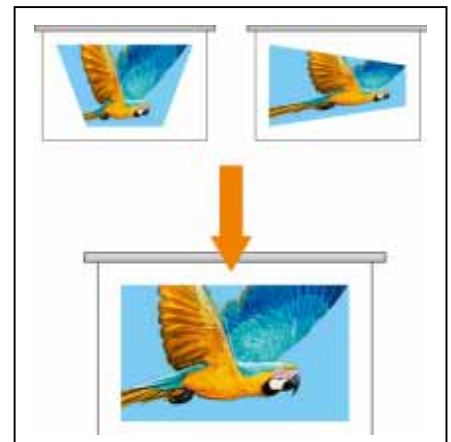

* SDメモリーカードからパソコンデータを再生するには、事前にiP-65Sに内蔵のソフト「iPViewer」または専用の変換ソフトで保存する必要があります。（変換ソフトは、弊社ホームページより配布）

また、従来同様にさまざまなドキュメントや立体物などの投映に威力を発揮する413万画素書画カメラを内蔵しており、書画カメラで読み取った画像データはSDメモリーカードに保存することができます。SDメモリーカードに保存した画像データは繰り返して再生したりパソコンで取り込んだりできるため、活用の幅が広がります。

SDメモリーカード非使用時は、本体内部のメモリに書画カメラ画像が一時保存されます。サムネイルから再表示をさせることができるので、資料を置き直す必要がありません。

さらに、さまざまな向きの原稿に対応できる表示回転機能や、新聞等の微細な文字を拡大してもくっきり表示できる25倍までのデジタルズーム機能など、書画カメラとしての基本機能も充実しています。

高輝度3,500ルーメン (iP-65S・iP-65B共通)

照明のついた会議室でも十分に鮮明な映像を投映します。色再現性に優れた3LCD方式を採用しているため、目に優しい映像です。

スクリーンの正面以外からも投映できる、高い設置自由度

(iP-65S・iP-65B共通)

投映角度による画面の台形歪みを、「キーストン補正機能」により縦・横どちらも広範囲に補正できます[垂直 $\pm 35^\circ$ (iP-65Sではオート補正)・水平 $\pm 35^\circ$]。スクリーン正面以外の角度のある位置に設置しても、四角い投映画面を得ることができます。