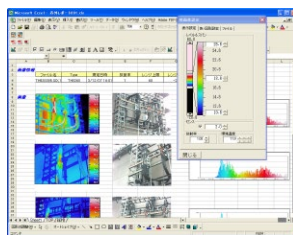

高機能オンライン解析プログラム

インフレック アナライザ

InfReC Analyzer NS9500 Professional

インフレックアナライザ NS9500プロフェッショナルは、熱画像、可視画像のリアルタイム計測・解析・レポート出力が行える高機能ソフトウェアです。

リアルタイム画像表示&収録

熱画像、可視画像、合成画像^{*2}をリアルタイムに表示し、パソコン(HDD)へ同時収録。

画面カスタマイズ

使用頻度の高いコマンドメニューをツールバーに登録したり、操作ウィンドウの表示や位置を使い易くカスタマイズ。

カメラコントロール

パソコンからフォーカス調整、測定温度レンジの選択、キャリブレーション実施等の遠隔制御が可能。

リアルタイム計測

測定ポイント(最大10点)、BOX内の最高/最低/平均温度をリアルタイムに表示。

トレンドグラフ表示

計測中にトレンドグラフをリアルタイム表示。トレンドデータはCSVファイルへ出力可能。

詳細解析、補正、編集

- グラフ作成・解析機能
ヒストグラム、トレンドグラフ、ラインプロファイル、放散熱量計算、長さ/面積計算、熱画像減算
- 補正機能
放射率補正、距離補正、レンズ歪み補正
- 画像編集
パノラマ編集^{*5}、熱・可視画像並列/合成表示、イメージ補正(フィルタリング・スムージング・エッジ強調・鮮明化^{*7})

レポート出力

- Excel、Wordテンプレートでの熱画像/可視画像/グラフを自由にレイアウトしてレポート出力。
- レポート編集機能により、報告書上で熱画像表示設定(熱画像、図形設定)の変更が可能。

仕様

オンライン	制御	カメラ設定	フォーカス(オートフォーカス、フォーカス位置調整)、レンジ切替え、外部レンズ設定
	表示※1	温度スケール	連続オート、マニュアル
		カラーパレット	カラー7種類/モノクロ/反転表示、階調(8、16、32、64、128、256色)
		画像表示	等温帯表示(色アラーム)、熱/可視画像合成表示※2、デジタルズーム
		画質改善	アペレージング
	計測	ポイント温度	指定点(10点)、画像上の最高/最低温度
		BOX温度	BOX(10個)、BOX内の最高/最低/平均温度
		トレンドグラフ	指定点、BOX内の最高/最低/平均温度 (CSV出力可能)
	補正	放射率補正	全画像、指定点
		その他	キャリブレーション(NUC)、インターバルNUC、環境反射補正(CAL)
保存	動画記録※3	熱画像(SVX) 記録間隔: ・R500EX/R500シリーズ:1/15、1~60[秒] ・R300SR/R300シリーズ:1/60、1/30、1/15、1/7.5、1/5、1~60[秒] 可視画像(AVI) 記録間隔: ・R500EX/R500シリーズ:1/1.875、1~60[秒] ・R300SR/R300シリーズ:1/7.5、1~60[秒]	
		静止画記録※2※3	JPGまたはBMP
		設定ファイル	カメラコントロール値 / 環境設定
	操作	ファイル管理	サムネイル表示、画像編集、報告書データベース ファイル検索(条件:ファイル名、日付、図形内温度、コメント)
オフライン	表示※1	温度スケール	上限/下限/中心の温度を任意に設定
		カラーパレット	カラー7種類/モノクロ/反転表示、階調(8、16、32、64、128、256色)
		画像表示	等温帯表示(ISO)、熱/可視画像合成※4、デジタルズーム、コントラスト強調
		その他	パノラマ編集※5、音声再生※6
	計測	ポイント計測	指定点(20点)、自動追尾点(最高/最低)
		エリア計測	BOX/多角形/円(各20個)、各図形内の最高/最低/平均温度
		ライン計測	ラインプロファイル(縦直線/横直線/斜線/矩形線/十字線)
		ピーク/ボムホールド	全画像/各図形内の最高/最低温度を保持しカーソル表示
		トレンドグラフ	ポイント温度、全画像/各図形内の最高/最低/平均温度
	補正	放射率補正	全画像、指定点、各図形、環境温度(背景温度)設定
イメージ補正		フィルタリング、スムージング、エッジ強調、鮮明化※7	
その他		距離補正(環境温度、湿度、距離)、レンズ歪み補正	
出力	データ出力	動画:AVI、静止画:BMP/JPG、温度データ:CSV/テキスト	
	レポート出力	MS-Word形式、MS-Excel形式	
製品構成		インストールディスク(CD-ROM) 取扱説明書含む、インストールマニュアル、使用許諾契約書、ユーザ登録カード	