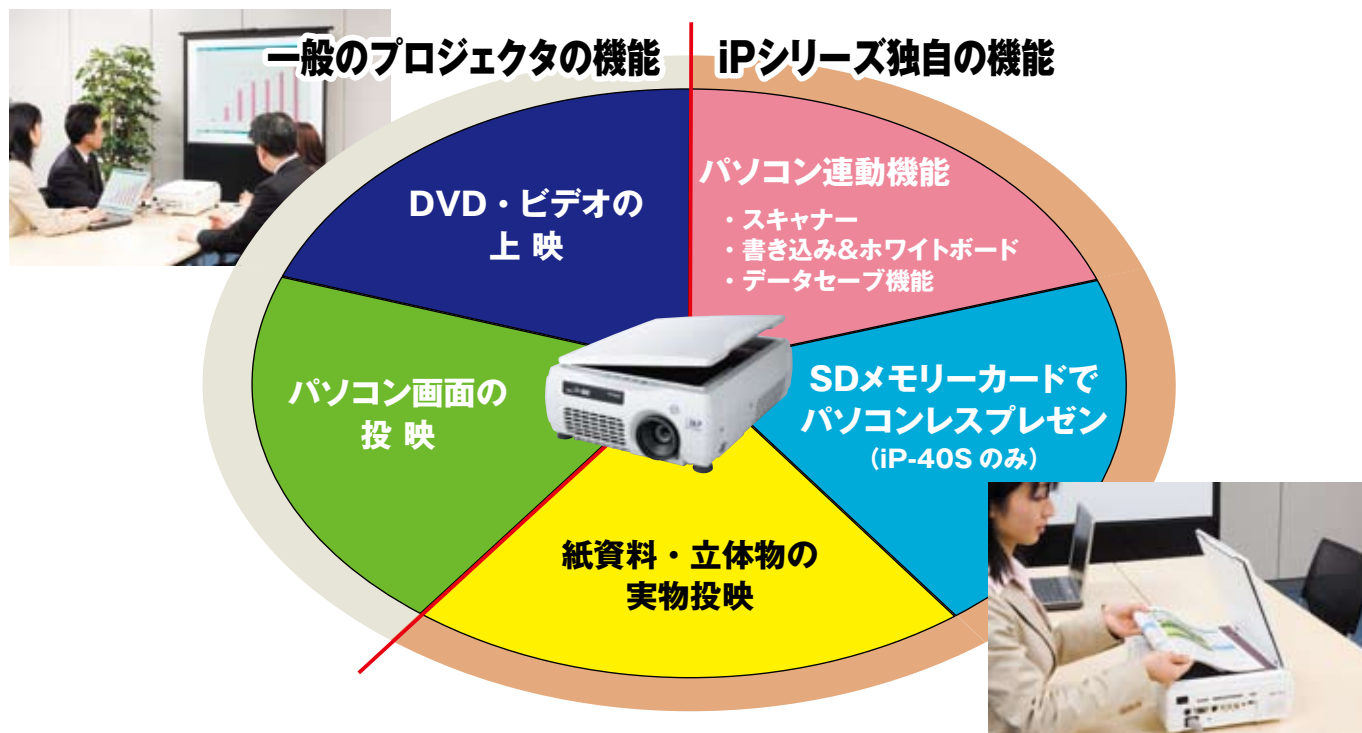

普通のプロジェクタとは、こんなに違う!

インテリジェント プロジェクタ iPシリーズとは?

簡単・多機能プロジェクタです!!

ビジネスや教育現場で大活躍するプロジェクタです!!

インテリジェント プロジェクタ iP シリーズは
書画カメラ内蔵、パソコン連動機能搭載!
だから、一般のプロジェクタを超える様々な使い方が可能です。

■ ビジネス (その他)

医療現場でカルテや薬剤サンプルを投映

- ・ 看護師の申し送り時に、**メモやカルテ**を簡単に書画カメラで投映
- ・ 院内研修で、**各種用紙や薬剤サンプル**を大画面へ表示し、確実に教育

工事現場で図面や地図を投映

- ・ 作業内容の確認時、**図面や地図**を書画カメラで投映
- ・ デジカメを接続し、現場で撮影した写真を表示
- ・ パソコンのない現場でも簡単に情報共有

貸し研修施設、貸会議室で手持ち資料を投映

- ・ ユーザーの持ち込んだパソコンとの接続不具合があった場合も、**配布した紙の資料や講師のバックアップ用プリントアウト**を書画カメラで投映
- ・ 広い会場にも対応できる、明るい機種が人気

法廷で見取り図や鑑定結果を投映

- ・ 裁判員制度の開始で、よりわかりやすい裁判が求められる司法現場に最適
- ・ **各種証拠や資料**を書画カメラで大画面に投映することで、簡単に可視化が可能
- ・ **現場見取り図、鑑定結果**など、紙でしかない資料を大きく表示

遠隔会議で書画カメラ画像を共有

- 例えばこんな使い方
- ・ テレビ会議の画面を大きく表示し、臨場感を
 - ・ オプションの「USB collabo-20V」を使用すれば、音声、映像以外に**書画カメラ画像も遠隔地と共有可能**