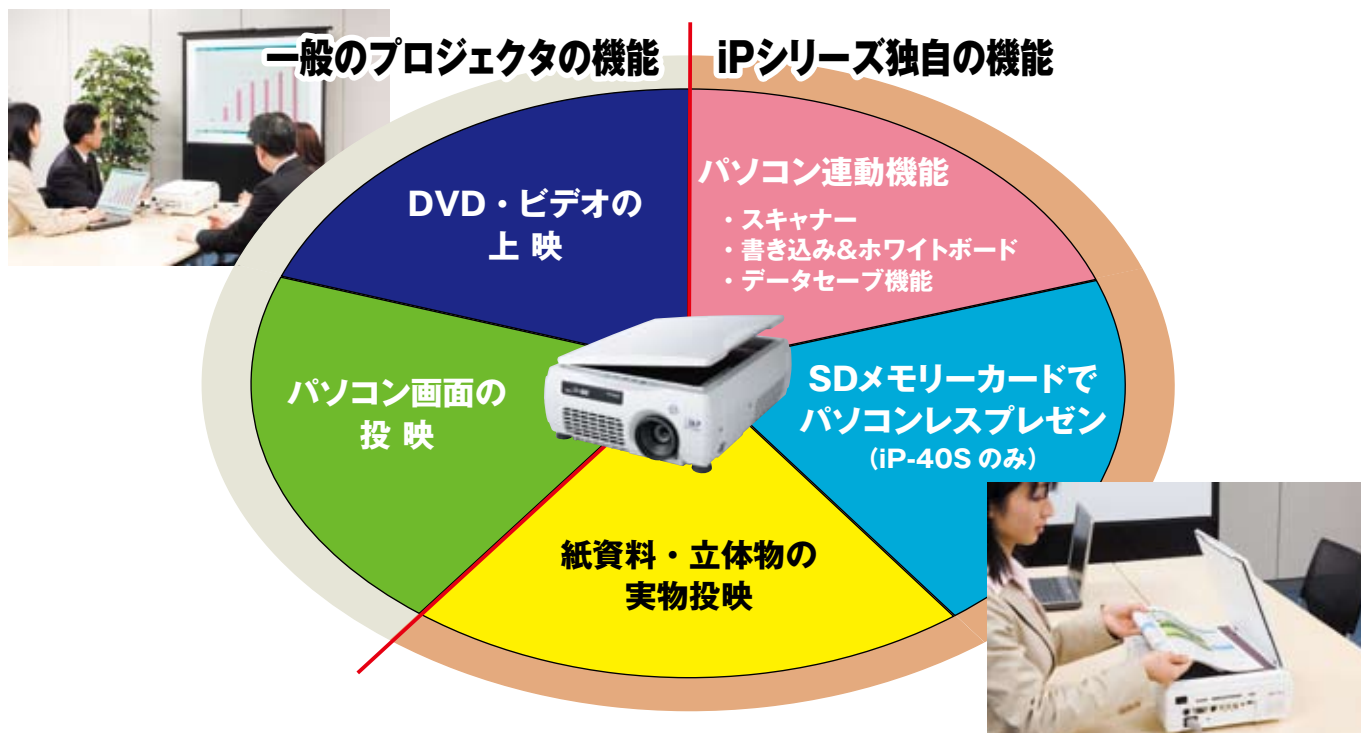

普通のプロジェクタとは、こんなに違う!

インテリジェント プロジェクタ iPシリーズとは?

簡単・多機能プロジェクタです!!

ビジネスや教育現場で大活躍するプロジェクタです!!

インテリジェント プロジェクタ iP シリーズは
書画カメラ内蔵、パソコン連動機能搭載!
だから、一般のプロジェクタを超える様々な使い方が可能です。

■ 文 教

授業でプリントやノートを投映

- ・ 教科書、児童・生徒のプリントやノート、模型等を即座に書画カメラで投映し、パソコン無しでもICT活用が可能
- ・ 黒板にも投映でき、普通教室の普通授業で大活躍

全校集会、行事で大画面投映

- ・ 運動会や入学式等で撮影したビデオやデジカメ写真を上映
- ・ 修学旅行の説明で、書画カメラで「しおり」をそのまま大画面へ投映
- ・ 体育館のような広い会場でも、明るい画面

各種指導でテキストを投映

- ・ 交通指導や生活指導の最に、教育用ビデオを上映
- ・ テキストや注意点をまとめた資料を書画カメラで投映し、集中を喚起

職員会議、PTAの会合で連絡事項を投映

- ・ 連絡事項のプリントを書画カメラで投映
- ・ 子ども達の日頃の様子を撮影したビデオやデジカメ写真を上映

大学のゼミで参考文献を投映

- ・ 講義やゼミ発表で、パソコンで作成した資料を投映
- ・ 紙でしか無い参考文献も、書画カメラを使って大画面へ表示

幼稚園で絵本を投映

- ・ 書画カメラで絵本をスクリーンに投映しながら読み聞かせ
- ・ 迫力のある映像が、子ども達を惹きつけます

貴社会議室など、実際にお使いになる環境で
実機をご覧いただける**無料訪問デモ**を
行っております。
詳しくは、右記までお問い合わせください。