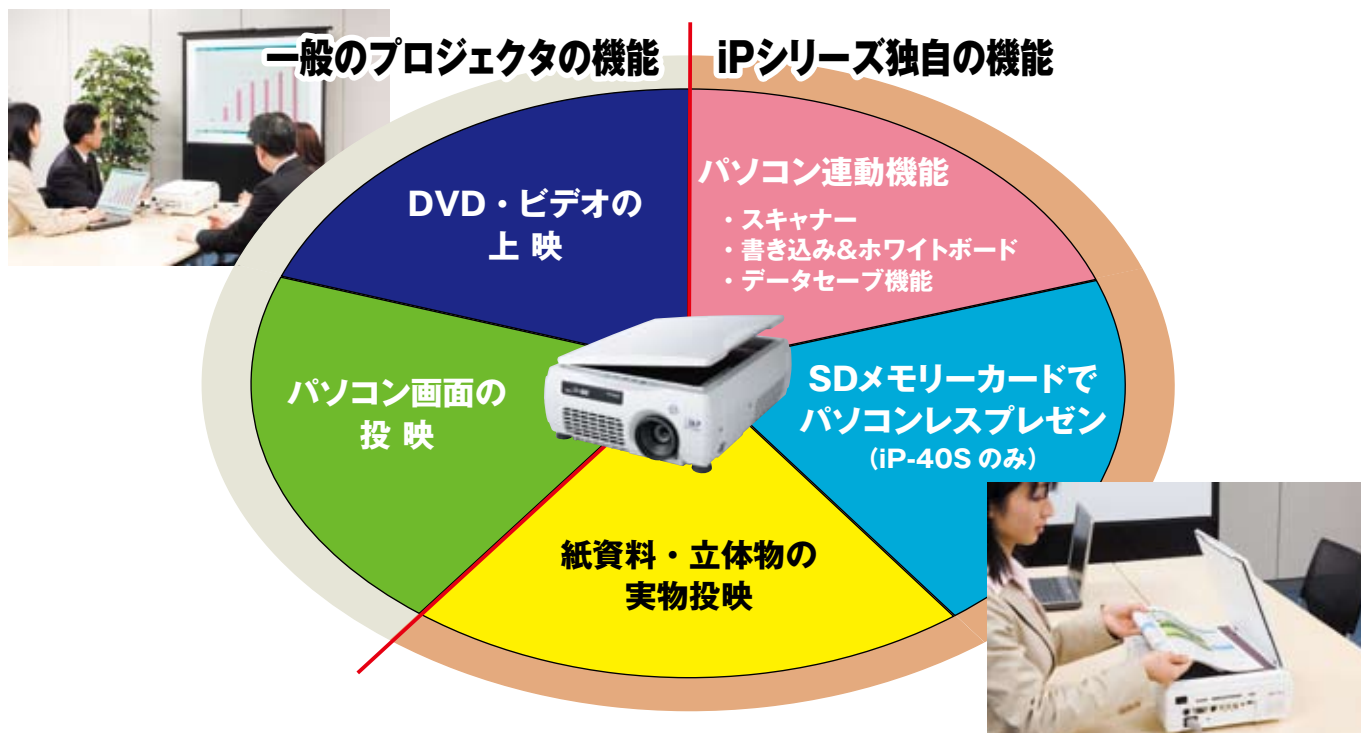

普通のプロジェクタとは、こんなに違う!

インテリジェント プロジェクタ iPシリーズとは?

簡単・多機能プロジェクタです!!

ビジネスや教育現場で大活躍するプロジェクタです!!

インテリジェント プロジェクタ iP シリーズは
書画カメラ内蔵、パソコン連動機能搭載!
だから、一般のプロジェクタを超える様々な使い方が可能です。

■ ビジネス (製造部門)

開発会議で図面を投映

- ・ 書画カメラで、**図面**や**スケジュールシート**を投映
- ・ ボタン一つで入力を切り替えて、パソコン内のグラフィックデータや各種資料を表示

品質管理会議でクレームシートを投映

- ・ **クレームシート**を書画カメラで投映し、即座に問題点を共有
- ・ **欠陥部品**や**破損部品**などの立体物も、書画カメラで表示可能

認定審査で審査結果を投映

- ・ **審査官の評価表**を書画カメラで投映し、審査結果や問題点をすぐに確認

製造現場で申し送り事項を投映

- ・ ライン交代時の申し送りで、**注意事項**などの**引継ぎ資料**を書画カメラで投映
- ・ 紙の資料をそのまま見せられるので簡単に情報共有が行なえ、不良品発生や事故防止に

グループ活動で発表資料を投映

- ・ QC サークルや業務改革活動で、**成果をまとめた用紙**を書画カメラでそのまま投映
- ・ パソコンを使用せずに、誰でも簡単にプレゼン

研修でワークシートを投映

- ・ 講義資料のパソコンデータやビデオを投映
- ・ 課題発表では、**記入したばかりのワークシート**を書画カメラで投映
- ・ 研修内容を自部門で報告する際も、使用したテキストやワークシートを提示して説明