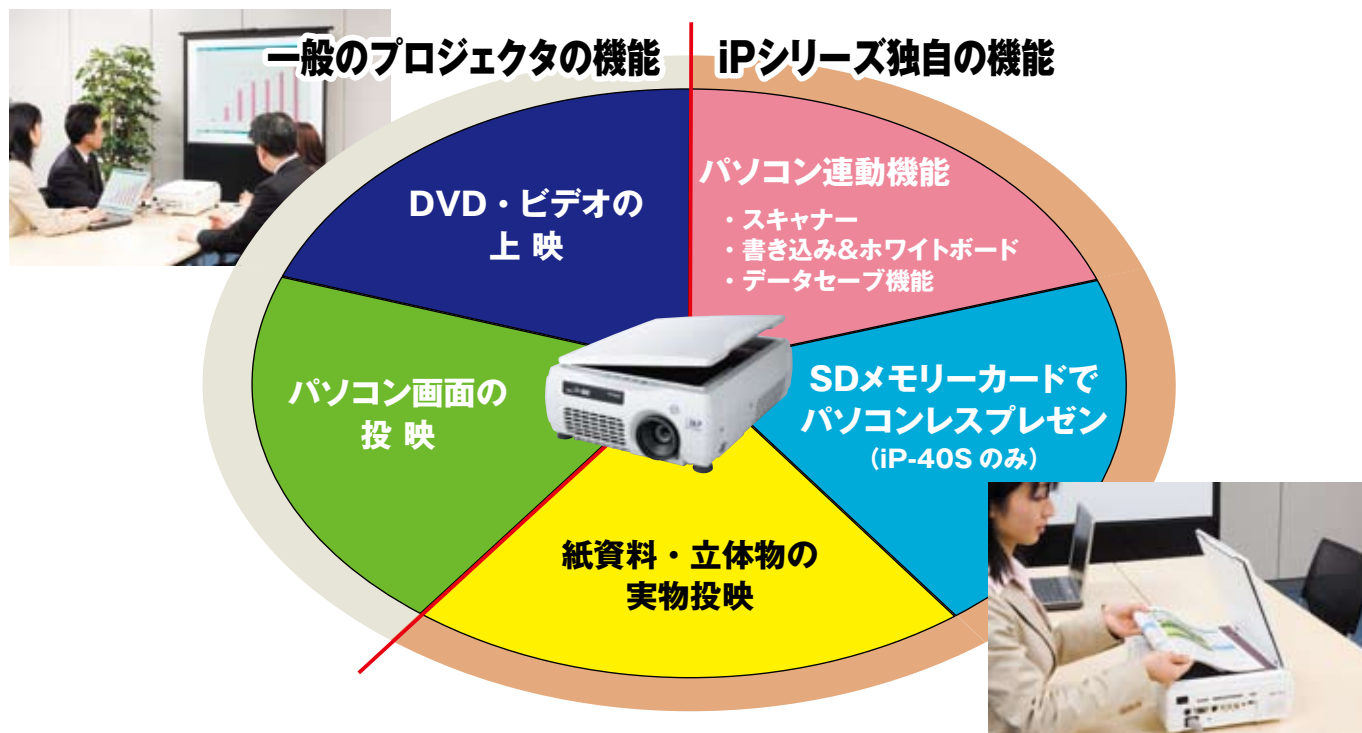

普通のプロジェクタとは、こんなに違う!

インテリジェント プロジェクタ iPシリーズとは?

簡単・多機能プロジェクタです!!

ビジネスや教育現場で大活躍するプロジェクタです!!

インテリジェント プロジェクタ iP シリーズは
書画カメラ内蔵、パソコン連動機能搭載!
だから、一般のプロジェクタを超える様々な使い方が可能です。

■ ビジネス (営業・スタッフ部門)

営業会議で競合製品のカタログを投映

- ・ 書画カメラで、**プリントアウトした営業資料や競合製品のカタログ**を投映
- ・ ボタン一つで入力を切り替えて、パソコンで作成したグラフやプレゼンデータを表示

企画会議でサンプルをそのまま投映

- ・ 書画カメラで、**販促品サンプルや製品パッケージサンプル**などの立体物を大画面に投映し、レビュー

経営会議で補足資料を投映

- ・ 事前に用意したパソコンのプレゼンデータに加え、**新聞や雑誌の記事、紙でしか用意していなかった補足資料**を書画カメラですぐに投映

朝礼で連絡事項のメモを投映

- ・ **営業速報や連絡事項**など即時性の高い資料は、書画カメラでプリントアウトをすぐに投映
- ・ パソコンを接続・起動する手間もかかりません

会社説明会で新聞や雑誌の記事を投映

- ・ 会社案内のプレゼンテーション、ビデオやDVDを広い会場でも鮮明に投映
- ・ **自社が紹介された新聞や雑誌の記事**も、書画カメラで表示

研修でワークシートを投映

- ・ 講義資料のプレゼンテーションやビデオを投映
- ・ 課題発表では、**記入したばかりのワークシート**を書画カメラで投映
- ・ 研修内容を自部門で報告する際も、使用したテキストやワークシートを書画カメラで提示して説明