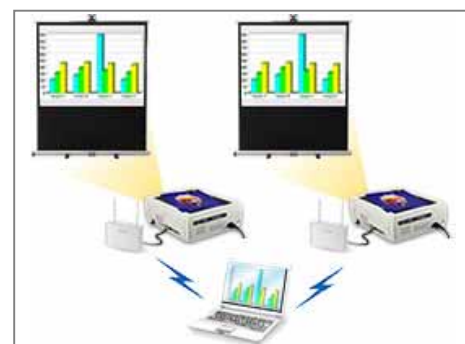

### ワイヤレスでパソコン画面を表示

パソコンと無線で接続できるので、ケーブルを接続せずにパソコン画面を表示可能です。ケーブルの長さによりパソコンの設置位置が制限されることも無くなります。また、複数の参加者が持ち寄ったパソコンを接続する際にもケーブルの差し替えを行う必要が無く、スマートに切り替えられます。

- \* 無線接続できるパソコンは、無線 LAN 機能のある機種に限ります。
- \* 切り替え可能なパソコンの台数は、最大 12 台です。
- \* パソコンへ付属の専用ユーティリティソフトのインストールが必要です。

### 複数台同時表示

本製品 2 機種ともに、1 台のパソコン画面を無線で最大 6 台まで同時に表示できます。広い会場で複数のスクリーンに表示する場合に便利です。

- \* 無線接続できるパソコンは、無線 LAN 機能のある機種に限ります。
- \* パソコンへ付属の専用ユーティリティソフトのインストールが必要です。
- \* OS が Windows7 の場合には、表示は 1 台のみ可能です。

### 映したい物を載せるだけ 315万画素書画カメラ内蔵

書画カメラ（資料提示装置）を本体に内蔵しています。本体上部のガラス面の下にカメラが入っており、見せたい資料や立体物をガラス面に置くだけですぐに大画面へ映し出すことができます。

手持ちの書類やその日の新聞記事、取引先で入手したカタログ等を即座に大画面に投映できます。紙資料のほか、製品サンプル等の立体物も投映できます。

一般のプロジェクタと同様、パソコン、ビデオ・DVD 機器も接続できます。書画カメラでの資料や立体物投映、パソコン画面、ビデオ・DVD といった各種の資料をボタン一つの切り替えでスムーズに表示できます。