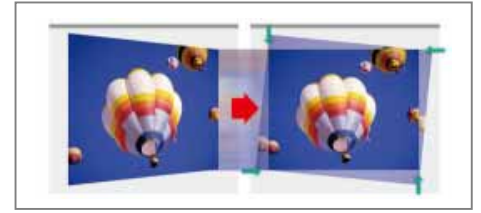

斜めからも投映できる 広範囲横キーストン補正機能

スクリーンの正面以外の、角度のある位置に設置・投映した際に発生する画面の台形歪みを、縦方向だけでなく横方向も広範囲に補正できます。さらに画面の4隅それぞれの位置の補正も簡単にできます。そのため、スクリーンの正面以外にもプロジェクタを設置でき、会場セッティングの自由度が広がります。

*補正範囲：垂直（縦方向）オート±15°、マニュアル±40° 水平（横方向）マニュアル±40°

明るく見やすい映像

広い会場や大きなスクリーンでも、部屋の灯りをつけたままでも鮮明な映像を得ることができます（明るさ：i P - 0 3 M 3,500ルーメン、i P - 0 2 M 3,000ルーメン）。

USBメモリによるパソコンレスプレゼン

パソコンで作成した資料をUSBメモリに保存し、表示できます。また、書画カメラで投映した資料もUSBメモリに保存・再生ができます。

*パソコンデータをUSBメモリから再生するには、事前に専用のソフトウェアで変換する必要があります。変換ソフトウェアは、弊社ホームページより無料でダウンロードできます。

前面排気

冷却ファンの排気孔をプロジェクタの前面に配置しているため、排気が参加者に直接あたりにくい設計となっています。

環境配慮・省エネ

R o H S 指令に適合しています。また、スタンバイ時の消費電力0.3Wの省電力設計です。さらに使用時の消費電力を抑え、ランプ寿命を延長するエコモードを搭載しています。

便利で使いやすい、多彩なプレゼンテーション支援機能

あらゆるプレゼンテーションの場面で役立つ便利な機能を搭載しています。

- ・ワイド映像対応：
  W X G A（1,280×768ドット等）のパソコン入力や、DVD等のワイド画面映像を表示できます。
- ・ダイレクトパワーオフ：電源を切り電源コードを抜いて、クーリングを待たずにすぐに片付けができます。
- ・消画機能：
  プレゼンターに視線を集中させたい時等に、投映画面を一時遮断できます。
- ・ポインタ機能：
  投映画面にポインタを表示し、リモコンで自由に動かせるため、レーザーポインタ等を用意する必要がありません。

- ・静止画機能：