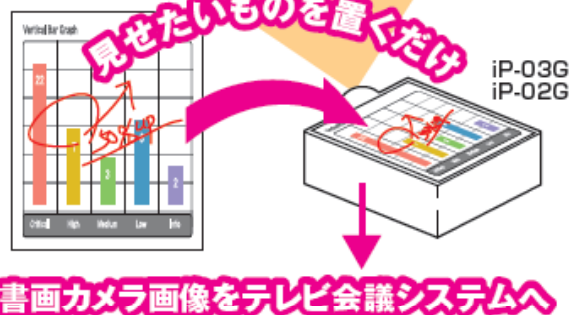

2011年12月1日
日本アビオニクス株式会社
<http://www.avio.co.jp>

テレビ会議をパワーアップ！
手元の書類や立体物の画像もラクラク共有

iP-03G・iP-02G 発売

活き活き会議ツール iPシリーズ モニター出力モデル

日本アビオニクス株式会社（本社：東京都品川区、社長：山下 守）は、【活き活き会議ツール iPシリーズ】に、紙や立体物の画像をテレビ会議システムへ出力できる新製品【iP-03G・iP-02G】を加え、本日から発売いたします。

当社の【iPシリーズ】は書画カメラ機能とプロジェクタ機能を備えており、印刷物や立体物、パソコン画面やビデオ・DVD等の映像を一台で投映できます。会議のシーンでは参加者が誰でも見せたいものをその場で見せながら自分の意見を出せるため、その結果アイデアや成果が生まれる「わいがや」会議を、教育分野では活発に意見が飛び交う生き生きとした授業を実現でき、現在注目の高まっているインタラクティブな会議・教育に最適なツールとしてご好評をいただいております。

本製品では、紙の資料や立体物を高解像度書画カメラで読み取り、その画像を映像信号として出力します。この映像信号をテレビ会議システムに取り込むことで、書類や立体物の画像を遠隔地と簡単に共有できます。細かい文字もハッキリと映るクリアな画像です。

*RGB 入力の可能な機種に限ります

② 映したい物を載せるだけ 315万画素書画カメラ内蔵

書画カメラ（資料提示装置）を本体に内蔵しています。ガラス面に置いた資料や立体物を本体上部のガラス面の下に入っているカメラで読み取り、すぐに大画面へ映し出すことができます。

手持ちの書類やその日の新聞記事、取引先で入手したカタログ等を即座に大画面に投射できます。紙資料のほか、製品サンプル等の立体物も投射できます。

本体上部のガラス面に置いた資料をすぐにスクリーンへ投射します。

③ テレビ会議映像、パソコン画面、ビデオ・DVD映像表示

一般のプロジェクタと同様、パソコン、ビデオ・DVD機器も接続できます。書画カメラでの資料や立体物投射、パソコン画面、ビデオ・DVDといった各種の資料をボタン一つの切り替えでスムーズに表示できます。テレビ会議の映像そのものもスクリーンに投射できるので、大型モニタなどの設備を別途用意する必要がありません。