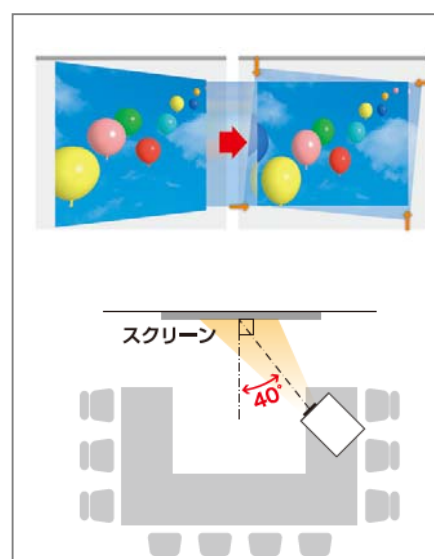

## <概要>

商品名	型名	仕様	価格	発売日
インタラクティブツール iPシリーズ	iP-01L	解像度:リアルXGA 明るさ:2,500ルーメン	オープン価格	3月7日 (出荷開始: 3月8日)

### 1) 斜めからも投映できる 広範囲横キーストン補正機能

スクリーンの正面以外の、角度のある位置から投映した際に発生する画面の台形歪みを、縦方向だけでなく横方向も広範囲に補正できます。さらに画面の4隅それぞれの位置の補正も簡単にできます。そのため、スクリーンの正面以外にも設置でき、会場セッティングの自由度が広がります。

\*補正範囲：垂直（縦方向）オート±15°、マニュアル±40° 水平（横方向）マニュアル±40°