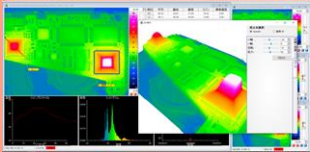

R550/R450シリーズ専用 高機能なソフトウェア「AT1000」で応援！

解析ソフトウェア AT1000 は
多彩な機能を搭載しています！

メーカー希望小売価格 275,000 円(税込)
キャンペーン超特価

台数限定!! R450SS “特別特価”で応援！

※予定数販売した時点で、
本キャンペーンは終了となります。

完売御礼

ご好評につき予定台数に達しました！

豊富な機能で収録
高画質・多目的モデル